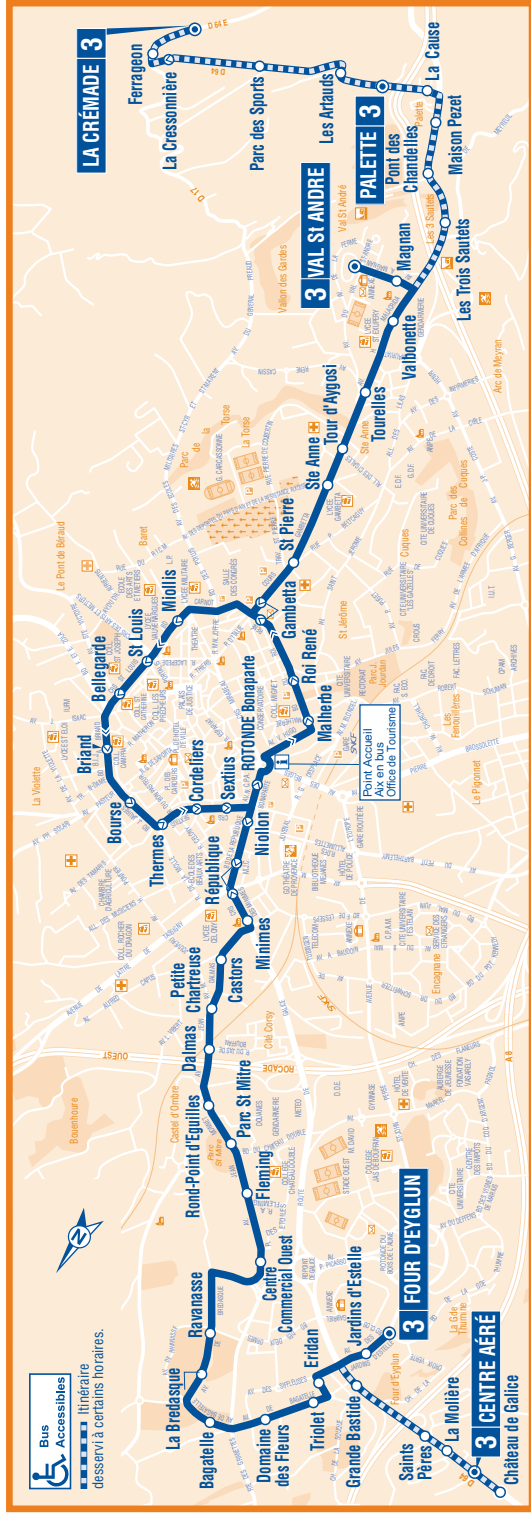

ligne

3

CENTRE AERE ↔ FOUR D'EYGLUN ↔ VAL ST ANDRE ↔ PALETTE ↔ LE THOLONET

Quartiers desservis : La Moillère, Brédasque, St Mitre, Rotonde, Val St André, Palette et Le Tholonet

Itinéraire desservi à certains horaires.

HORAIRES DU LUNDI AU VENDREDI